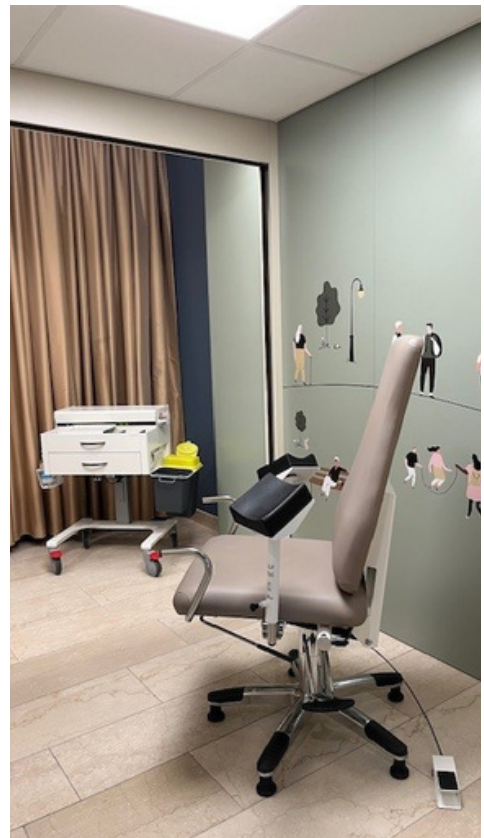

Ota yhteyttä: 045 342 4641
kukka-maaria.kenkkila@innopart.fi

Kompakti ja siirreltävä kokonaisuus

Timeless vie vain 9,7 neliometriä tilaa. Yhden huoneen neliöihin sopii siis kaksi asiakastilaa. Näin esimerkiksi kaupunkien keskustoissa saadaan kallis tila huomattavan tehokkaaseen käyttöön.

Timeless voidaan purkaa ja pakata, joten sitä voi käyttää tilapäisissä ratkaisuisissa, kun tarvitaan näyttö- tai rokotustiloja esimerkiksi influenssakausien ajaksi.

Kustannustehokas ja monipuolinen

Timelessin avulla palvelupiste voidaan rakentaa kustannustehokkaasti tilaan kuin tilaan niin, että asiakkaan yksityisyys säilyy. Timeless soveltuu moniin nopeisiin terveystiloihin kuten