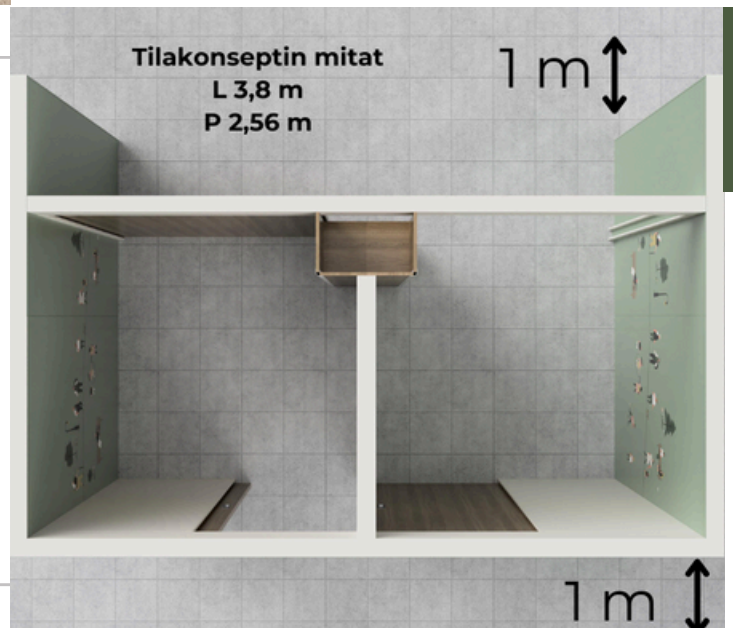

- Verinäytteenotto
- Rokotus
- Verenpaineen, verensokerin, hemoglobiinin mittaaminen

Pähkinänkuoressa asiakkaan tiloissa huomioitavat asiat

- Vapaan tilan tarve n. 17,3 m², josta tilakonsepti 9,7m² ja kulkuväylä/työskentelytila 7,6m².
- Yksi pistorasia.
- Asiakkaan tarpeen mukaan vesipisteen läheisyyteen.

Timeless-konsepti toimitetaan asennettuna ja käyttövalmiina.

Toimitussisältö

- Tilakonseptin mitat: L 3,8 m x P 2,56 m = 9,7 m².
- Työntekijän puolella ei ole takaseinää. Asiakastilan ylittävät sivuseinät työntekijän puolelle ovat 50 cm.
- Työntekijän puolelle sekä asiakaspuolelle on hyvä varata vähintään 1 m tilaa sivuseinien päästä mitattuna.
- Tällöin konseptille varattava tila pituussuunnassa asiakasvirran ja työntekijän työskentely huomioiden on 4,56m.
- Seinäelementit toimitetaan Timeless by Innopart brändiväreillä ja kuvituksella ellei räätälöinnistä ole sovittu.
- Laminaattipinnoitetut puuovet (2 kpl asiakaspuolen ovet, 1 kpl työntekijän puolen liukuovi).
- Työntekijän puolella työskentelytila, jossa 4 kpl hyllylevyjä.
- Työskentelytilassa 6 pistorasiaa elektronisia laitteita varten.
- Asiakastiloissa katto äänieristyslevyillä ja led valolla.
- Asiakastilojen katossa poistopuhallin.
- Työntekijän puolella ei ole kattoa. Liukuoven yläpuolella seinäkiinnitteinen led-valonauha.
- Tilakonsepti sisältää pistokkeen, joka liitetään 230 voltin verkkovirtaan.
- Asiakasvirtaa ohjataan punainen/vihreä led valoilla. Asiakaspuolen ovesa katkaisin, joka muuttaa valon värin. Oven ollessa kiinni, väri on punainen ja oven avautuessa väri muuttuu vihreäksi.
- Äänentoistojärjestelmä, jossa radio, USB-liitäntä ja Bluetooth.
- Äänentoistojärjestelmä, led valot, puna/vihreä ohjausvalot ja pistorasiat yhdistetty pääkatkaisijaan. Pääkatkaisija on yhdistetty pistokkeeseen, joka liitetään 230 voltin verkkovirtaan.